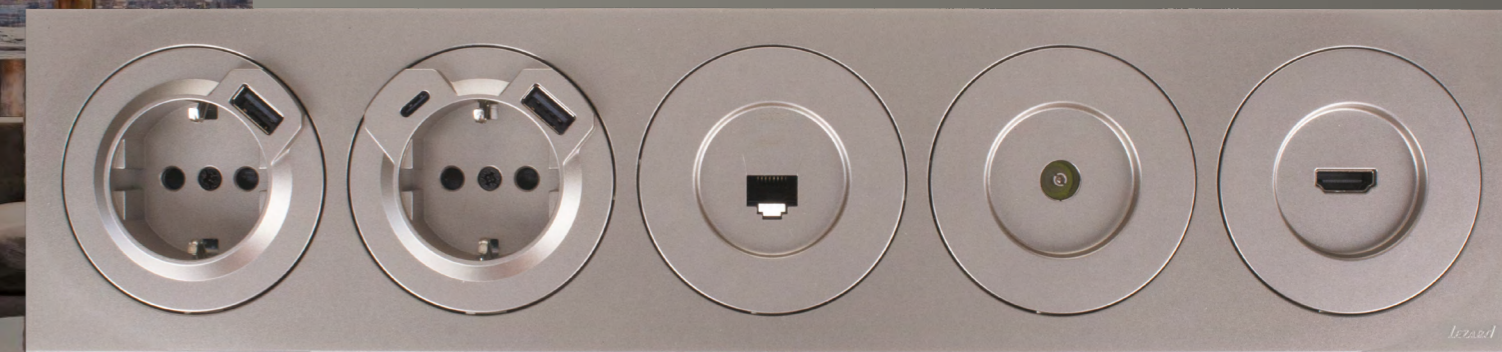

OS EN

■ КВАДРАТ

Квадратные выключатели и розетки — это символ современного дизайна, который приносит в интерьер строгость и элегантность. Их четкие линии и геометрическая форма создают ощущение порядка и гармонии, что делает их идеальным выбором для различных стилей оформления.

Квадратные формы ассоциируются с минимализмом и современными тенденциями в дизайне. Они отлично вписываются в интерьеры в стиле лофт, хай-тек и скандинавском, придавая им завершенность и строгость.

Четкие углы и плоская поверхность делают квадратные выключатели и розетки удобными в использовании и обеспечивают надежное управление освещением и электроприборами.