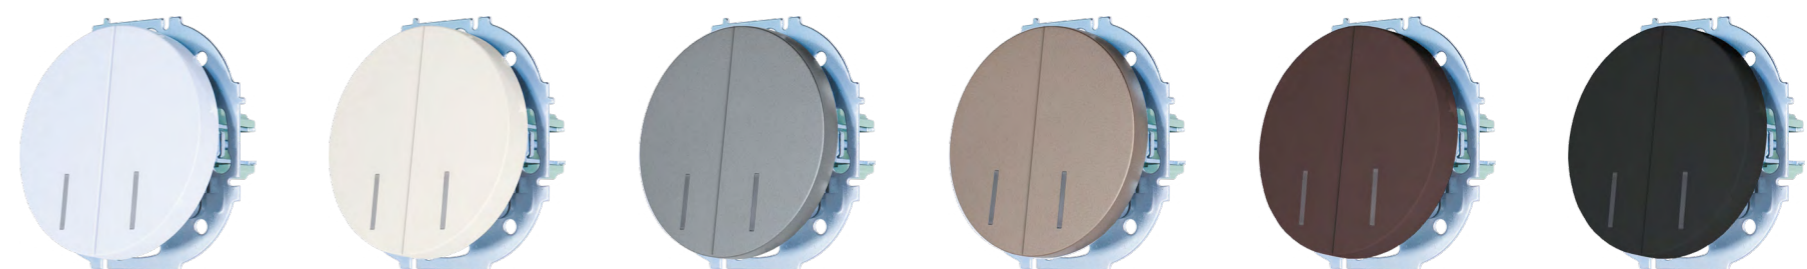

Выключатель двойной с подсветкой

Цвет:	Белый	Слоновая кость	Серый матовый	Титан	Шоколад	Чёрный бархат
Артикул:	743-0288-112	743-9088-112	743-7488-112	743-3788-112	743-7388-112	743-4288-112
Количество:	10шт. / 120 шт.	10шт. / 120 шт.	10шт. / 120 шт.	10шт. / 120 шт.	10шт. / 120 шт.	10шт. / 120 шт.