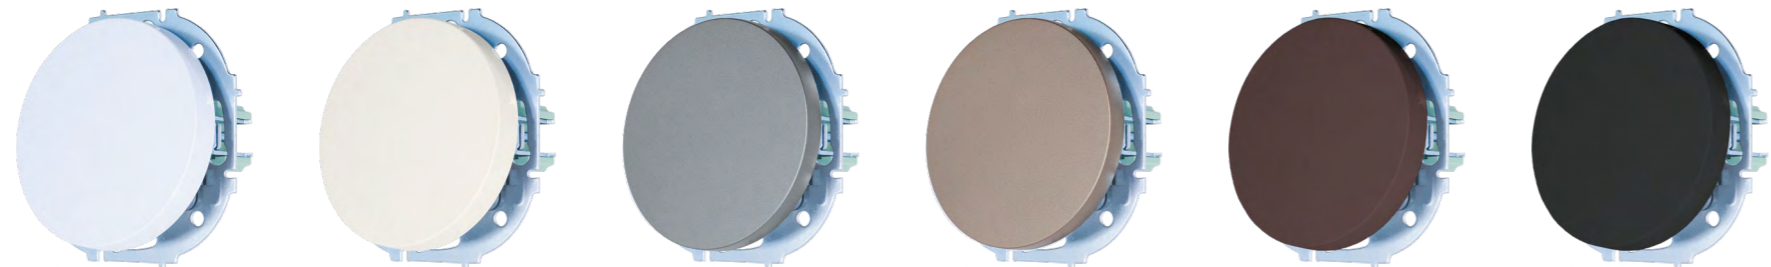

ОSEN

Выключатель

Цвет:	Белый	Слоновая кость	Серый матовый	Титан	Шоколад	Чёрный бархат
Артикул:	743-0288-100	743-9088-100	743-7488-100	743-3788-100	743-7388-100	743-4288-100
Количество:	10шт. / 120 шт.	10шт. / 120 шт.	10шт. / 120 шт.	10шт. / 120 шт.	10шт. / 120 шт.	10шт. / 120 шт.