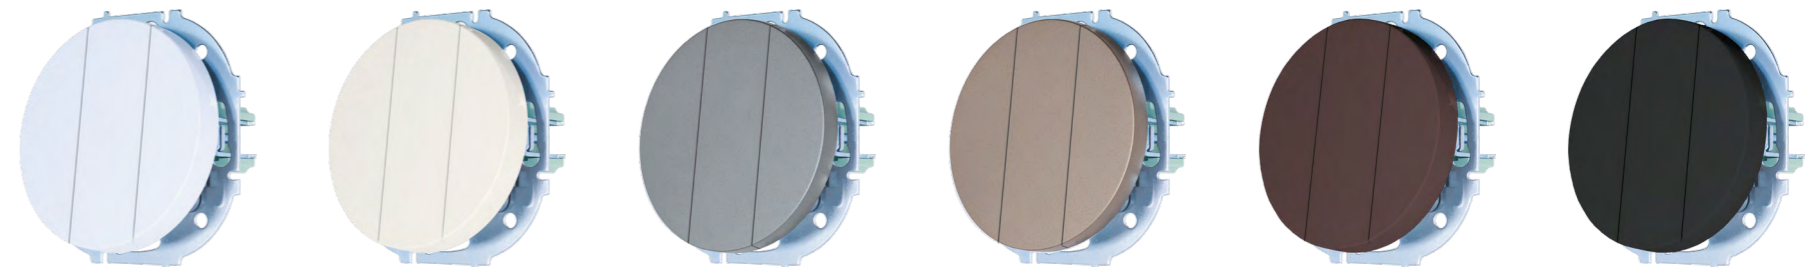

Выключатель тройной

Цвет:	Белый	Слоновая кость	Серый матовый	Титан	Шоколад	Чёрный бархат
Артикул:	743-0288-109	743-9088-109	743-7488-109	743-3788-109	743-7388-109	743-4288-109
Количество:	10шт. / 120 шт.	10шт. / 120 шт.	10шт. / 120 шт.	10шт. / 120 шт.	10шт. / 120 шт.	10шт. / 120 шт.