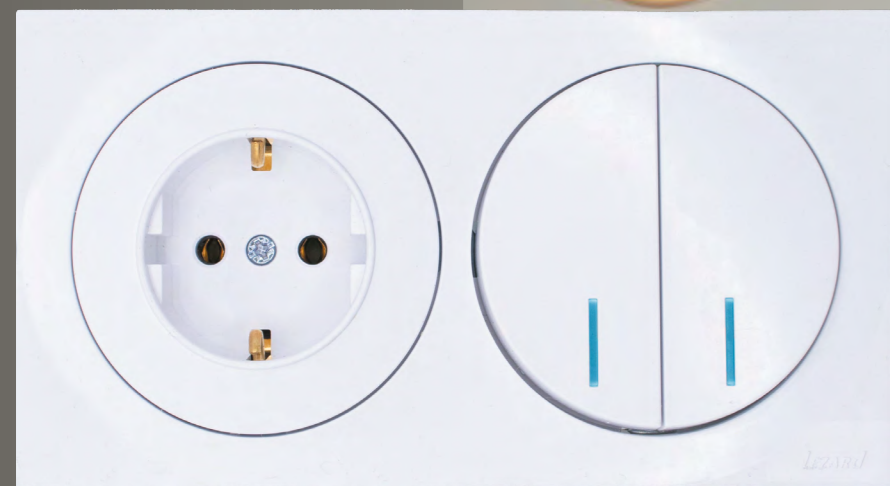

## СОДЕРЖАНИЕ

Описание серии OSEN .....	2
<b>ВЫКЛЮЧАТЕЛИ, КНОПКИ, ДИММЕРЫ</b> .....	6
Выключатель .....	7
Выключатель с подсветкой .....	7
Выключатель промежуточный .....	7
Выключатель двойной .....	8
Выключатель двойной с подсветкой .....	8
Выключатель тройной .....	8
Выключатель проходной .....	9
Выключатель проходной с подсветкой .....	9
Выключатель проходной двойной .....	9
Кнопка звонка .....	10
Кнопка звонка с подсветкой .....	10
Диммер .....	10
<b>РОЗЕТКИ</b> .....	11
Розетка б/з .....	12
Розетка с/з .....	12
Розетка с защитой от детей .....	12
Розетка с/з с крышкой IP44 .....	13
Розетка с/з с крышкой .....	13
Розетка двойной TC + USB .....	13
Розетка с/з + USB .....	14
Розетка с/з TC + USB .....	14
Розетка двойной USB разъем .....	14
Розетка двойная б/з (квадратная) .....	15
Розетка двойная с/з (квадратная) .....	15
Розетка двойная с/з с защит. от детей (квадрат.) .....	15
Розетка двойная б/з (круглая) .....	16
Розетка двойная с/з (круглая) .....	16
Розетка двойная с/з с защитой от детей (круг.) .....	16