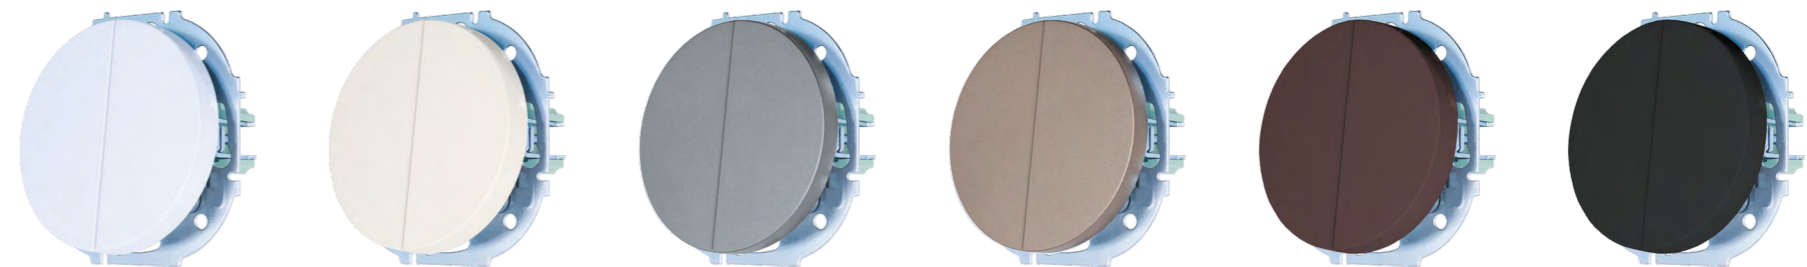

Выключатель двойной

Цвет:	Белый	Слоновая кость	Серый матовый	Титан	Шоколад	Чёрный бархат
Артикул:	743-0288-101	743-9088-101	743-7488-101	743-3788-101	743-7388-101	743-4288-101
Количество:	10шт. / 120 шт.	10шт. / 120 шт.	10шт. / 120 шт.	10шт. / 120 шт.	10шт. / 120 шт.	10шт. / 120 шт.