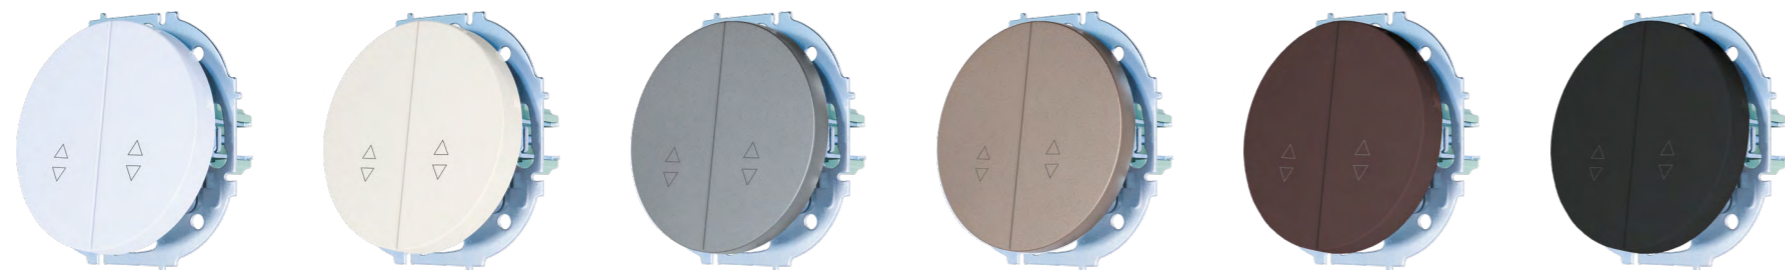

Выключатель проходной двойной

Цвет:	Белый	Слоновая кость	Серый матовый	Титан	Шоколад	Чёрный бархат
Артикул:	743-0288-106	743-9088-106	743-7488-106	743-3788-106	743-7388-106	743-4288-106
Количество:	10шт. / 120 шт.	10шт. / 120 шт.	10шт. / 120 шт.	10шт. / 120 шт.	10шт. / 120 шт.	10шт. / 120 шт.