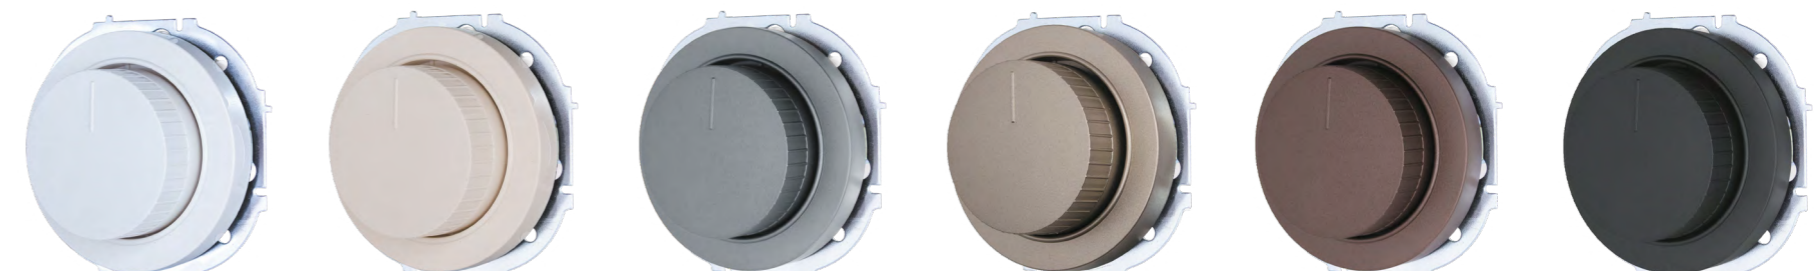

Диммер

Цвет:	Белый	Слоновая кость	Серый матовый	Титан	Шоколад	Чёрный бархат
Артикул:	743-0288-163	743-9088-163	743-7488-163	743-3788-163	743-7388-163	743-4288-163
Количество:	10шт. / 120 шт.	10шт. / 120 шт.	10шт. / 120 шт.	10шт. / 120 шт.	10шт. / 120 шт.	10шт. / 120 шт.