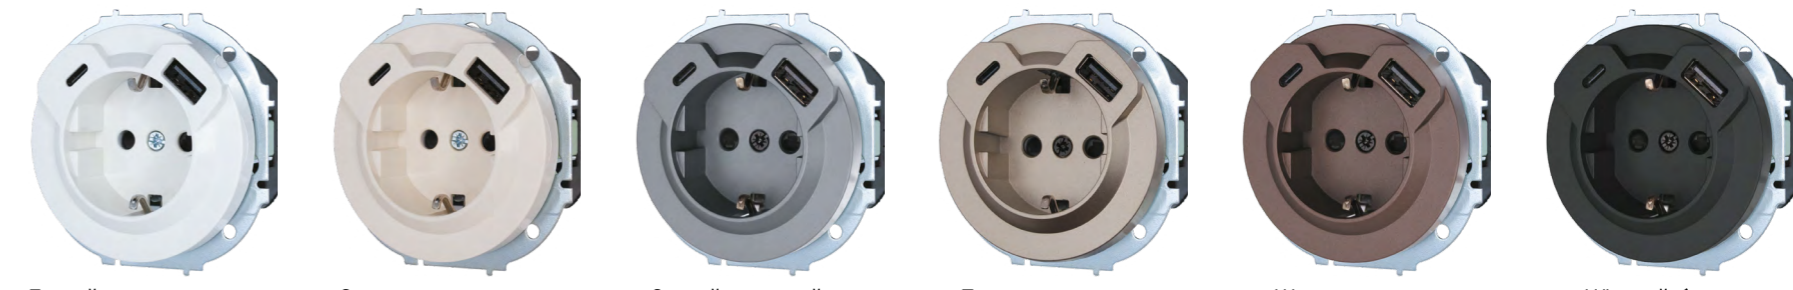

Цвет:	Белый	Слоновая кость	Серый матовый	Титан	Шоколад	Чёрный бархат
Артикул:	743-0288-181TC	743-9088-181TC	743-7488-181TC	743-3688-181TC	743-7388-181TC	743-4288-181TC
Количество:	10шт. / 120 шт.	10шт. / 120 шт.	10шт. / 120 шт.	10шт. / 120 шт.	10шт. / 120 шт.	10шт. / 120 шт.

Розетка
двойной
USB разъем