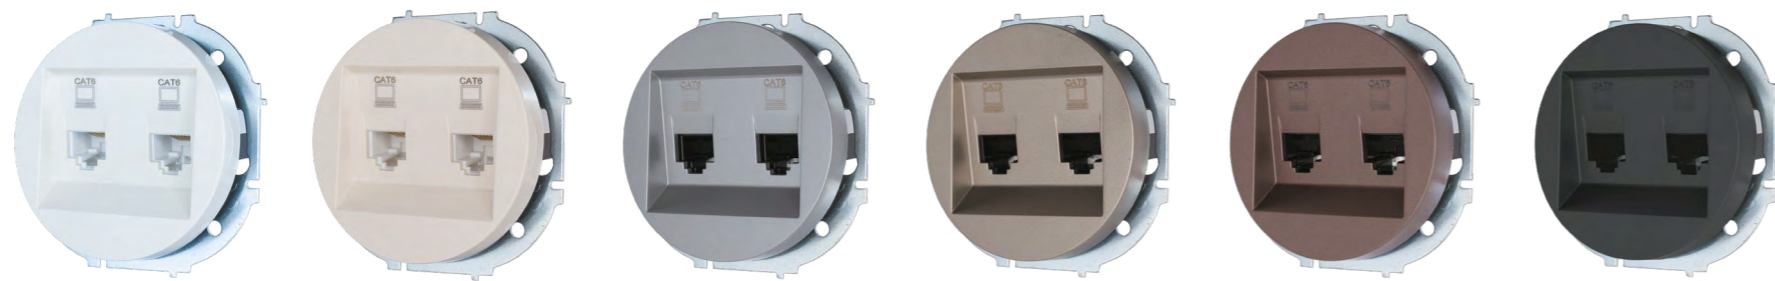

Розетка двойная компьютерная

Цвет:	Белый	Слоновая кость	Серый матовый	Титан	Шоколад	Чёрный бархат
Артикул:	743-0288-141	743-9088-141	743-7488-141	743-3688-141	743-7388-141	743-4288-141
Количество:	10шт. / 120 шт.	10шт. / 120 шт.	10шт. / 120 шт.	10шт. / 120 шт.	10шт. / 120 шт.	10шт. / 120 шт.