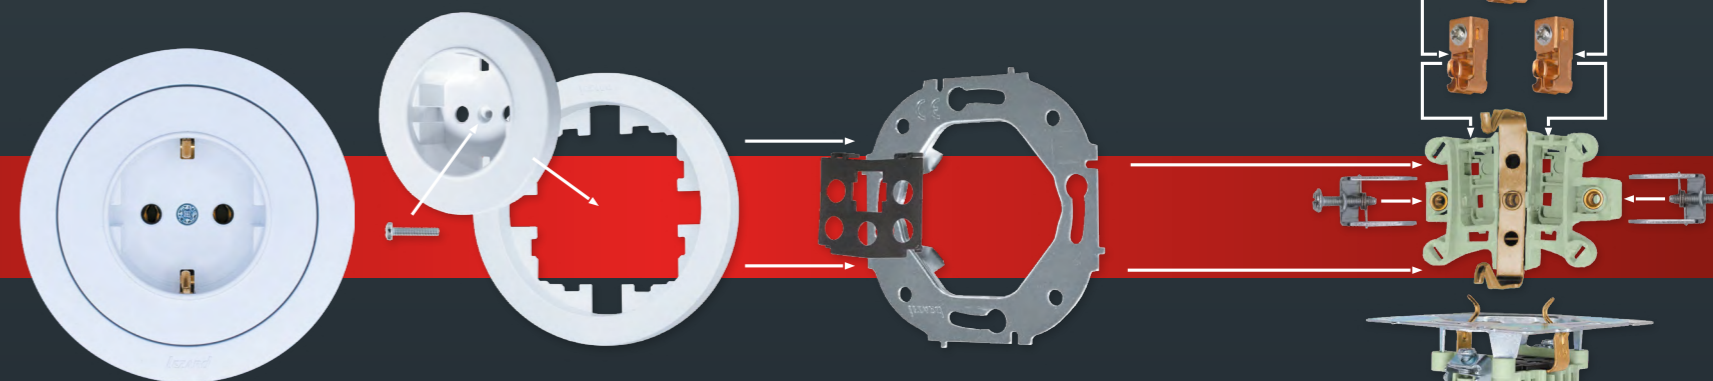

Розетка с заземлением

ВЫСОКОЕ КАЧЕСТВО

В производстве розеток и выключателей используются высококачественные материалы.