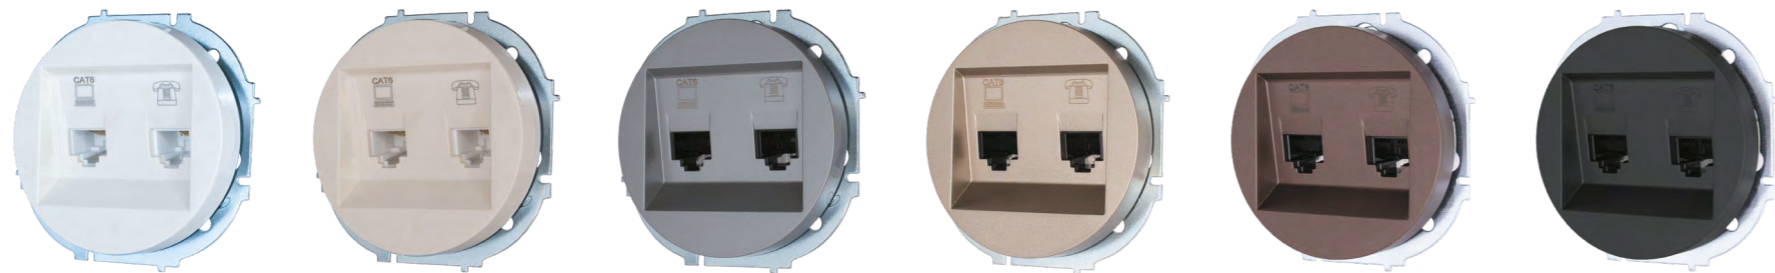

Розетка компьютерная + телефон Cat 6

Цвет:	Белый	Слоновая кость	Серый матовый	Титан	Шоколад	Чёрный бархат
Артикул:	743-0288-144	743-9088-144	743-7488-144	743-3688-144	743-7388-144	743-4288-144
Количество:	10шт. / 120 шт.	10шт. / 120 шт.	10шт. / 120 шт.	10шт. / 120 шт.	10шт. / 120 шт.	10шт. / 120 шт.