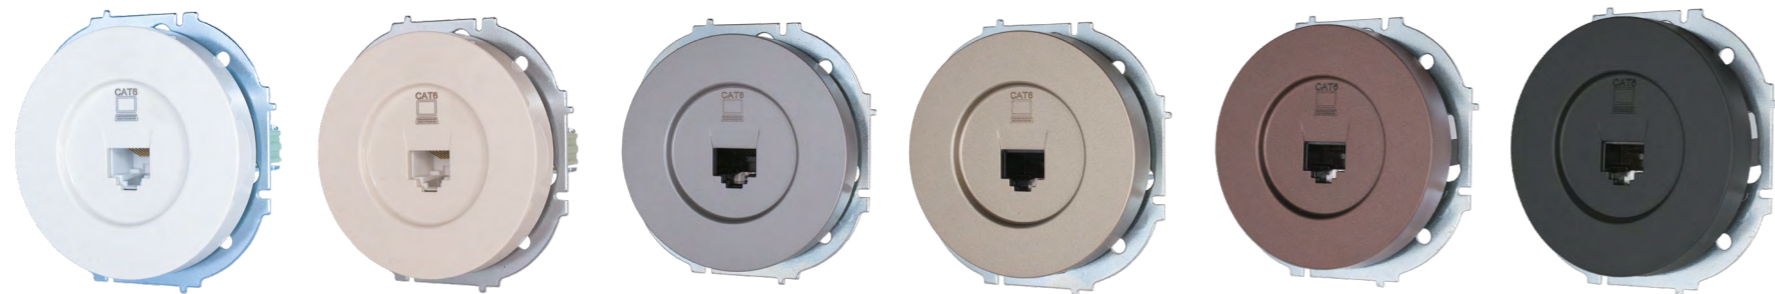

ОSEN

Розетка компьютерная Cat 6

Цвет:	Белый	Слоновая кость	Серый матовый	Титан	Шоколад	Чёрный бархат
Артикул:	743-0288-140	743-9088-140	743-7488-140	743-3688-140	743-7388-140	743-4288-140
Количество:	10шт. / 120 шт.	10шт. / 120 шт.	10шт. / 120 шт.	10шт. / 120 шт.	10шт. / 120 шт.	10шт. / 120 шт.