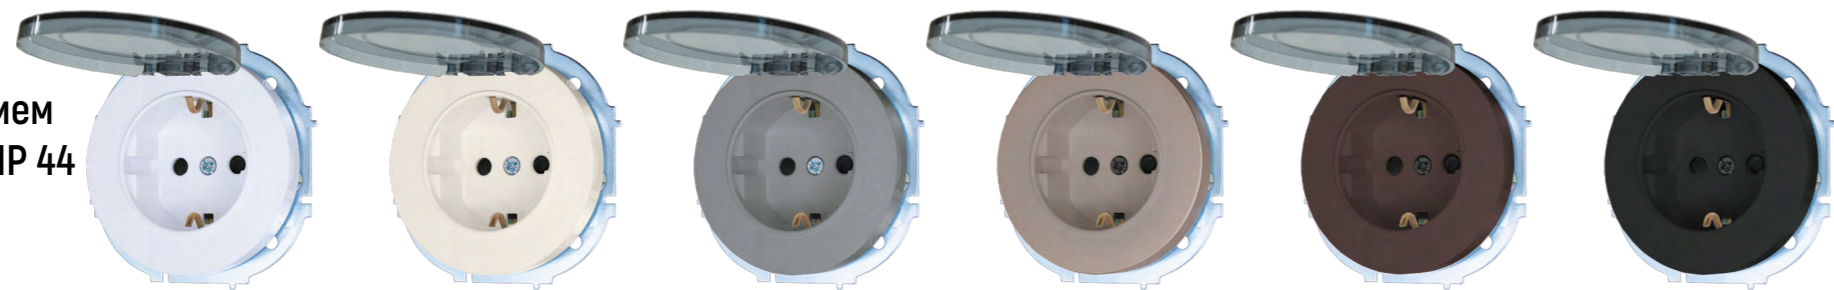

ОSEN

Розетка
с заземлением
с крышкой IP 44

Цвет:	Белый	Слоновая кость	Серый матовый	Титан	Шоколад	Чёрный бархат
Артикул:	743-0288-123BIPCH	743-9088-123BIPCH	743-7488-123BIPCH	743-3788-123BIPCH	743-7388-123BIPCH	743-4288-123BIPCH
Количество:	10шт. / 120 шт.	10шт. / 120 шт.	10шт. / 120 шт.	10шт. / 120 шт.	10шт. / 120 шт.	10шт. / 120 шт.

Розетка
с заземлением
с крышкой