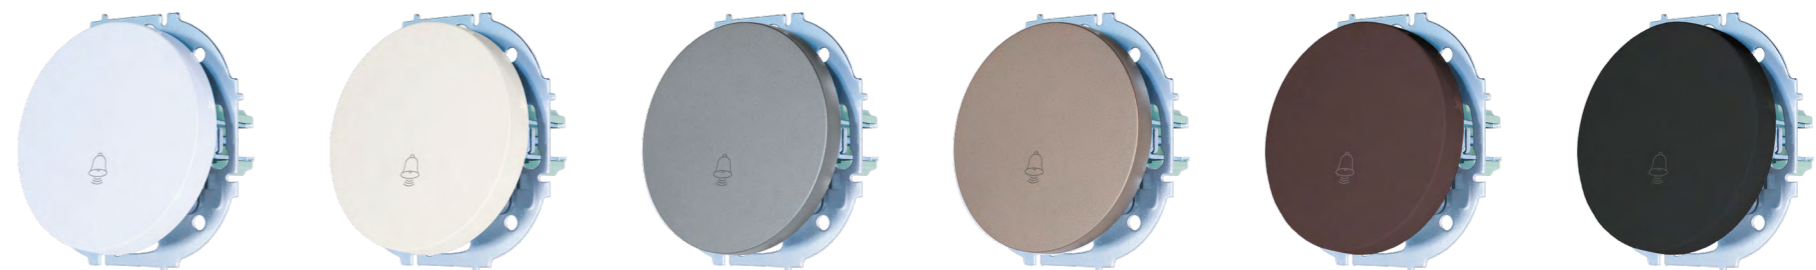

Кнопка звонка

Цвет:	Белый	Слоновая кость	Серый матовый	Титан	Шоколад	Чёрный бархат
Артикул:	743-0288-103	743-9088-103	743-7488-103	743-3788-103	743-7388-103	743-4288-103
Количество:	10шт. / 120 шт.	10шт. / 120 шт.	10шт. / 120 шт.	10шт. / 120 шт.	10шт. / 120 шт.	10шт. / 120 шт.