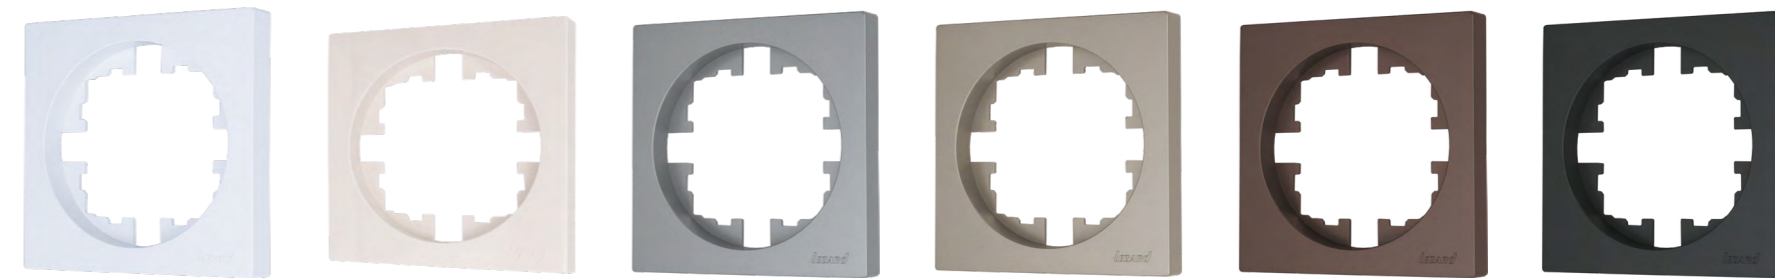

Рамка на 1 пост

Цвет:	Белый	Слоновая кость	Серый матовый	Титан	Шоколад	Чёрный бархат
Артикул:	743-0200-146	743-9000-146	743-7400-146	743-3600-146	743-7300-146	743-4200-146
Количество:	10шт. / 120 шт.	10шт. / 120 шт.	10шт. / 120 шт.	10шт. / 120 шт.	10шт. / 120 шт.	10шт. / 120 шт.