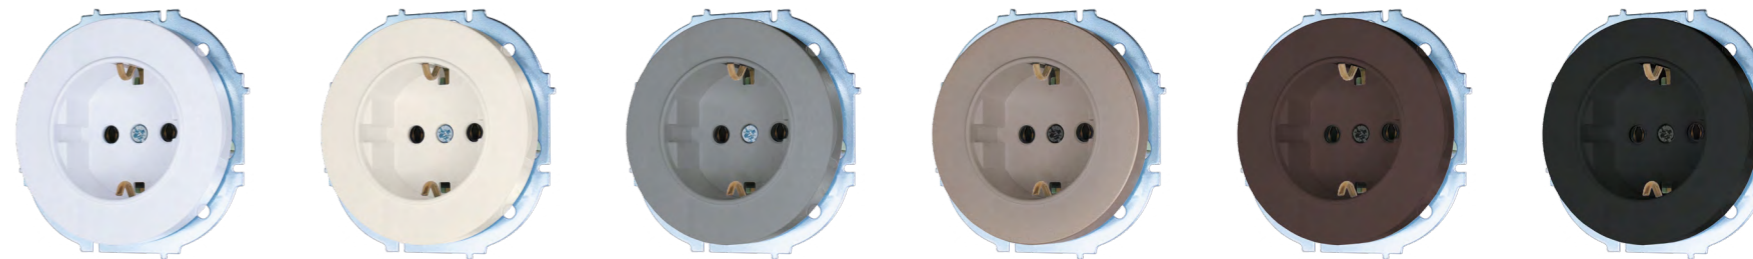

Розетка с заземлением

Цвет:	Белый	Слоновая кость	Серый матовый	Титан	Шоколад	Чёрный бархат
Артикул:	743-0288-122B	743-9088-122B	743-7488-122B	743-3788-122B	743-7388-122B	743-4288-122B
Количество:	10шт. / 120 шт.	10шт. / 120 шт.	10шт. / 120 шт.	10шт. / 120 шт.	10шт. / 120 шт.	10шт. / 120 шт.