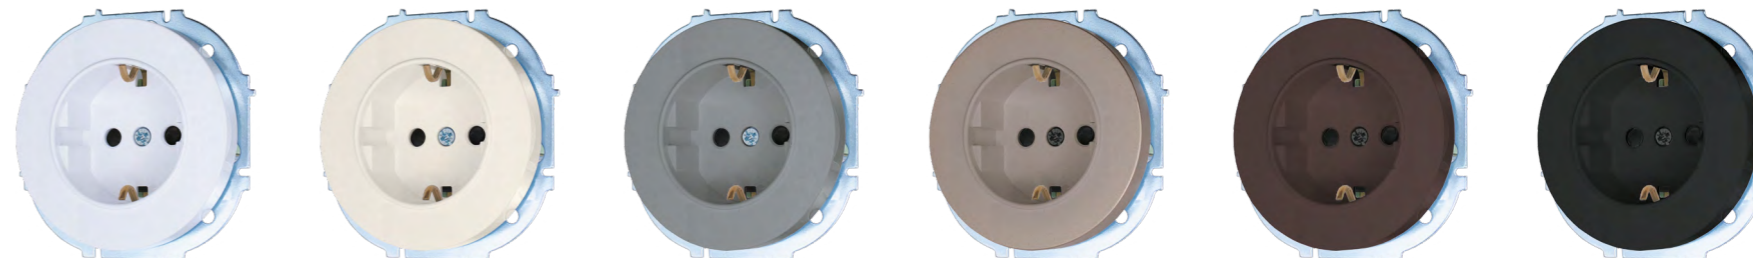

Розетка с защитой от детей

Цвет:	Белый	Слоновая кость	Серый матовый	Титан	Шоколад	Чёрный бархат
Артикул:	743-0288-124B	743-9088-124B	743-7488-124B	743-3788-124B	743-7388-124B	743-4288-124B
Количество:	10шт. / 120 шт.	10шт. / 120 шт.	10шт. / 120 шт.	10шт. / 120 шт.	10шт. / 120 шт.	10шт. / 120 шт.