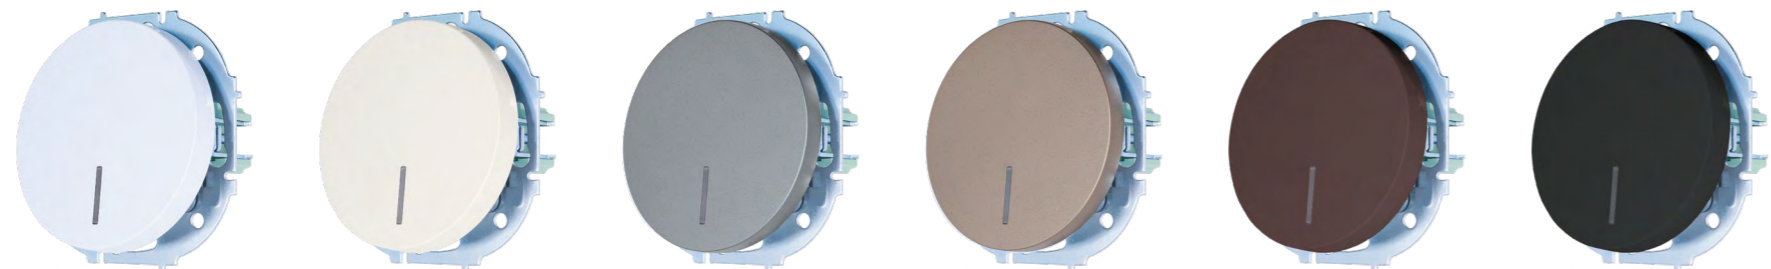

Выключатель с подсветкой

Цвет:	Белый	Слоновая кость	Серый матовый	Титан	Шоколад	Чёрный бархат
Артикул:	743-0288-111	743-9088-111	743-7488-111	743-3788-111	743-7388-111	743-4288-111
Количество:	10шт. / 120 шт.	10шт. / 120 шт.	10шт. / 120 шт.	10шт. / 120 шт.	10шт. / 120 шт.	10шт. / 120 шт.