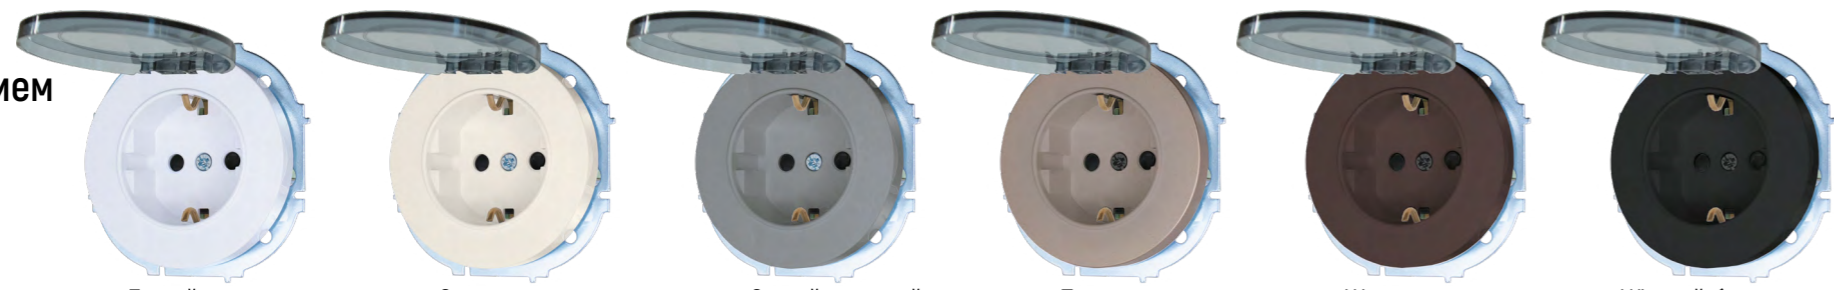

Цвет:	Белый	Слоновая кость	Серый матовый	Титан	Шоколад	Чёрный бархат
Артикул:	743-0288-123B	743-9088-123B	743-7488-123B	743-3788-123B	743-7388-123B	743-4288-123B
Количество:	10шт. / 120 шт.	10шт. / 120 шт.	10шт. / 120 шт.	10шт. / 120 шт.	10шт. / 120 шт.	10шт. / 120 шт.

Розетка
двойная
TC + USB разъем