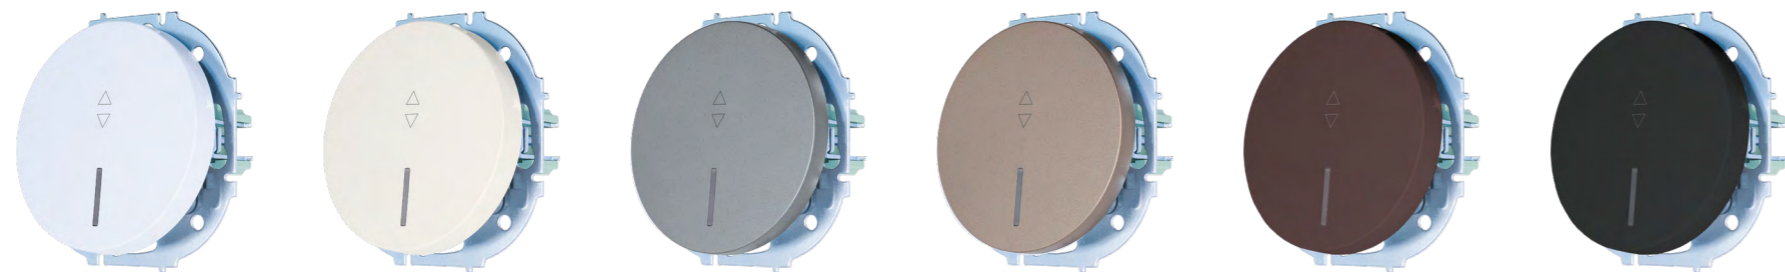

Выключатель проходной с подсветкой

Цвет:	Белый	Слоновая кость	Серый матовый	Титан	Шоколад	Чёрный бархат
Артикул:	743-0288-114	743-9088-114	743-7488-114	743-3788-114	743-7388-114	743-4288-114
Количество:	10шт. / 120 шт.	10шт. / 120 шт.	10шт. / 120 шт.	10шт. / 120 шт.	10шт. / 120 шт.	10шт. / 120 шт.