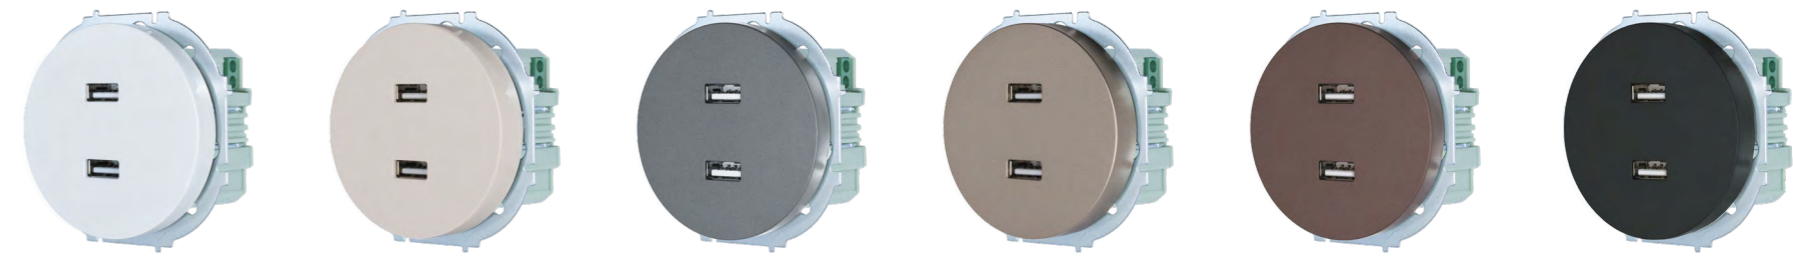

Цвет:	Белый	Слоновая кость	Серый матовый	Титан	Шоколад	Чёрный бархат
Артикул:	743-0288-192	743-9088-192	743-7488-192	743-3688-192	743-7388-192	743-4288-192
Количество:	10шт. / 120 шт.	10шт. / 120 шт.	10шт. / 120 шт.	10шт. / 120 шт.	10шт. / 120 шт.	10шт. / 120 шт.