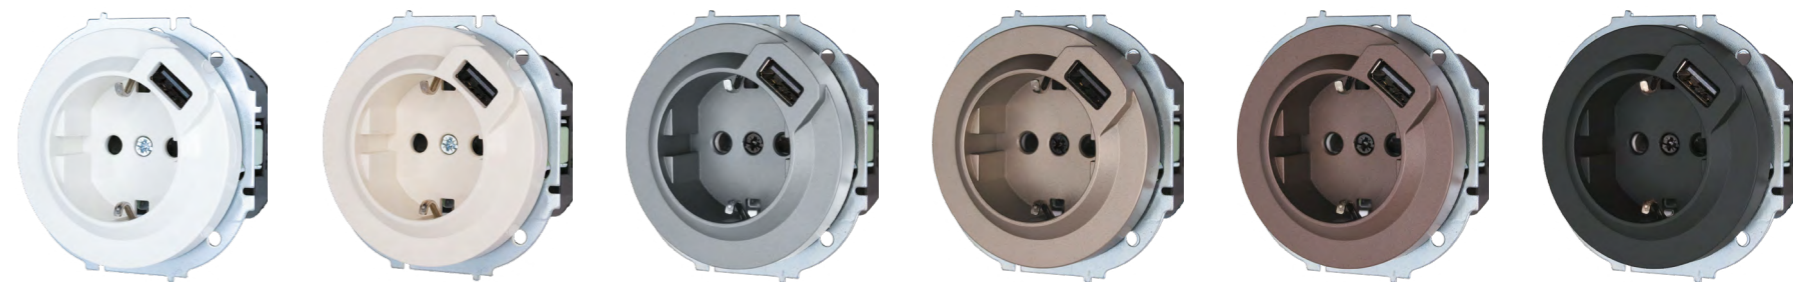

Цвет:	Белый	Слоновая кость	Серый матовый	Титан	Шоколад	Чёрный бархат
Артикул:	743-0288-181	743-9088-181	743-7488-181	743-3688-181	743-7388-181	743-4288-181
Количество:	10шт. / 120 шт.	10шт. / 120 шт.	10шт. / 120 шт.	10шт. / 120 шт.	10шт. / 120 шт.	10шт. / 120 шт.

Розетка
с заземлением
TC + USB