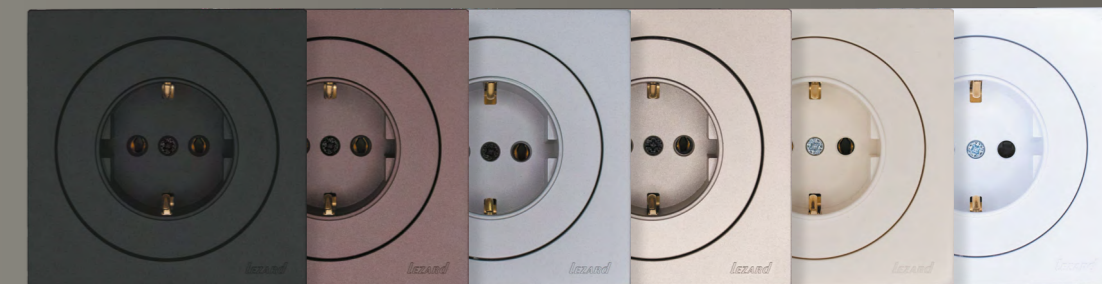

Серия розеток и выключателей OSEN — это не просто функциональные элементы, а настоящие акценты, способные преобразить любое пространство и добавить ему изысканности. Вдохновленные современными тенденциями в дизайне, эти изделия обладают округлыми формами, которые создают мягкие и плавные линии, придавая интерьеру ощущение легкости и гармонии.