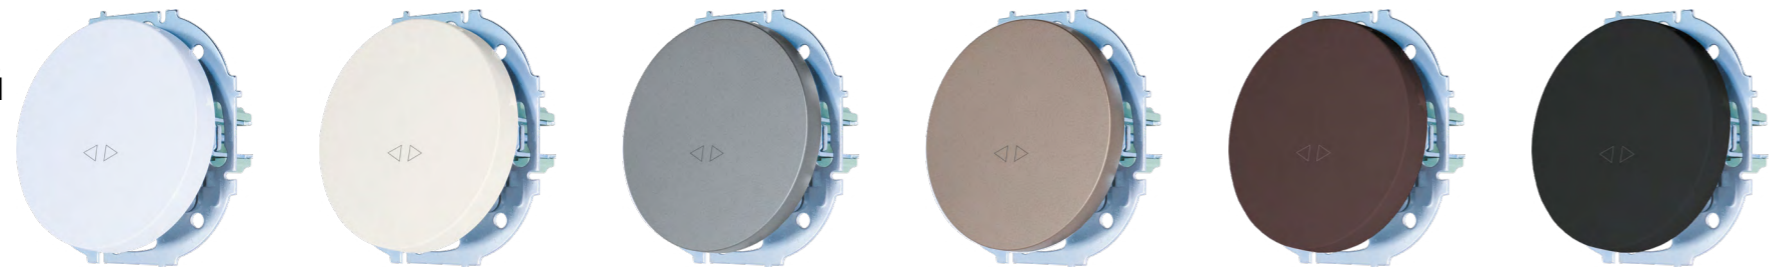

Выключатель промежуточный

Цвет:	Белый	Слоновая кость	Серый матовый	Титан	Шоколад	Чёрный бархат
Артикул:	743-0288-107	743-9088-107	743-7488-107	743-3788-107	743-7388-107	743-4288-107
Количество:	10шт. / 120 шт.	10шт. / 120 шт.	10шт. / 120 шт.	10шт. / 120 шт.	10шт. / 120 шт.	10шт. / 120 шт.