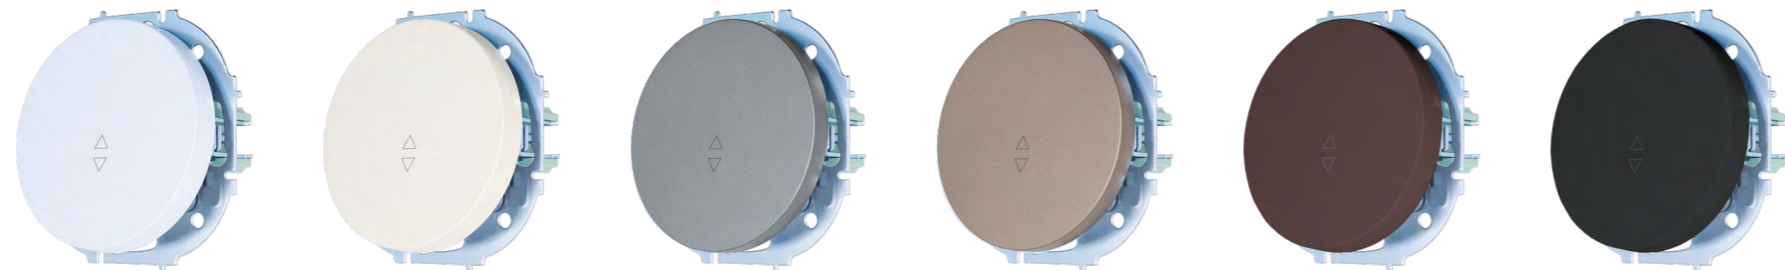

ОSEN

Выключатель проходной

Цвет:	Белый	Слоновая кость	Серый матовый	Титан	Шоколад	Чёрный бархат
Артикул:	743-0288-105	743-9088-105	743-7488-105	743-3788-105	743-7388-105	743-4288-105
Количество:	10шт. / 120 шт.	10шт. / 120 шт.	10шт. / 120 шт.	10шт. / 120 шт.	10шт. / 120 шт.	10шт. / 120 шт.