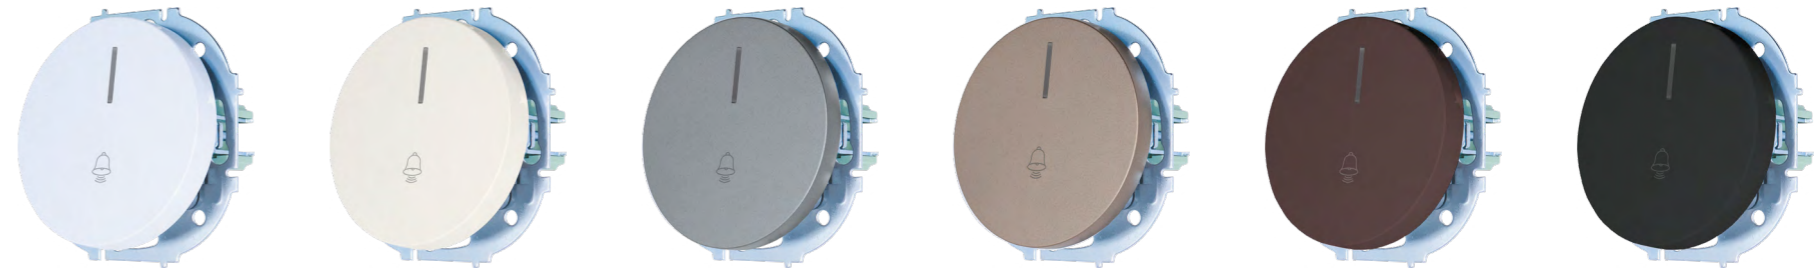

Кнопка звонка с подсветкой

Цвет:	Белый	Слоновая кость	Серый матовый	Титан	Шоколад	Чёрный бархат
Артикул:	743-0288-108	743-9088-108	743-7488-108	743-3788-108	743-7388-108	743-4288-108
Количество:	10шт. / 120 шт.	10шт. / 120 шт.	10шт. / 120 шт.	10шт. / 120 шт.	10шт. / 120 шт.	10шт. / 120 шт.