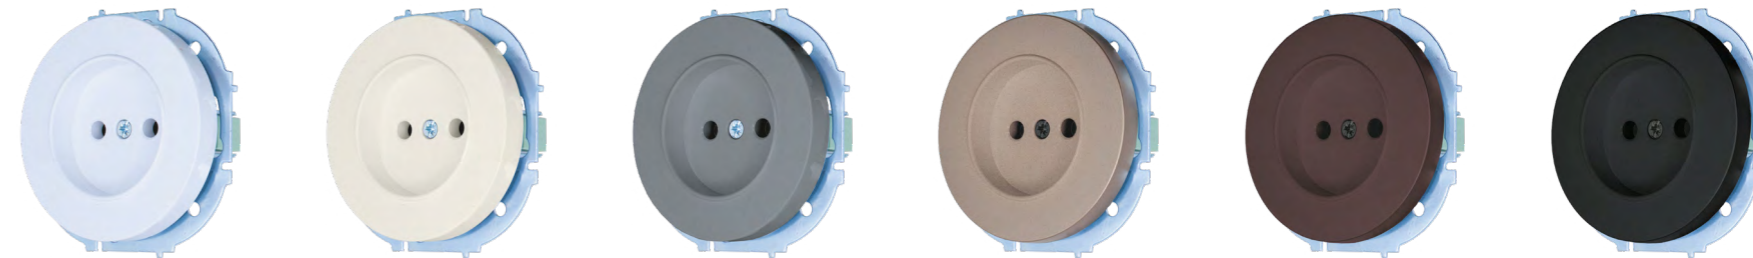

Розетка без заземления

Цвет:	Белый	Слоновая кость	Серый матовый	Титан	Шоколад	Чёрный бархат
Артикул:	743-0288-121B	743-9088-121B	743-7488-121B	743-3788-121B	743-7388-121B	743-4288-121B
Количество:	10шт. / 120 шт.	10шт. / 120 шт.	10шт. / 120 шт.	10шт. / 120 шт.	10шт. / 120 шт.	10шт. / 120 шт.