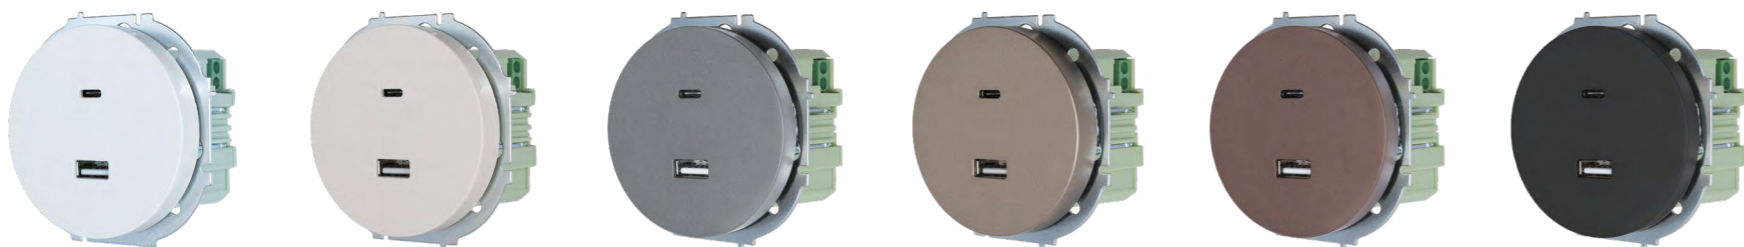

Цвет:	Белый	Слоновая кость	Серый матовый	Титан	Шоколад	Чёрный бархат
Артикул:	743-0288-192TC	743-9088-192TC	743-7488-192TC	743-3688-192TC	743-7388-192TC	743-4288-192TC
Количество:	10шт. / 120 шт.	10шт. / 120 шт.	10шт. / 120 шт.	10шт. / 120 шт.	10шт. / 120 шт.	10шт. / 120 шт.

Розетка
с заземлением
USB